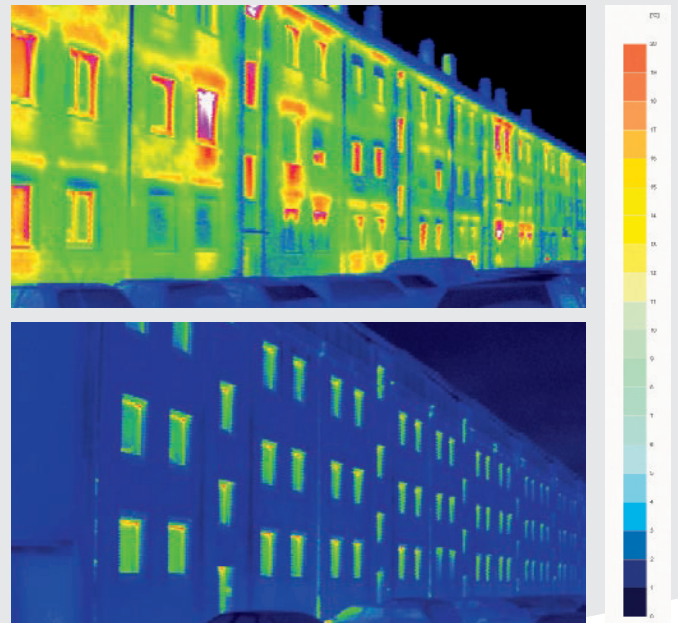

A través de las modernas termografías, se puede ver por las distintas tonalidades las pérdidas de calor de los edificios, distinguiendo así los puntos débiles de la fachada y los puntos a renovar. Estos puntos son precisamente las ventanas.